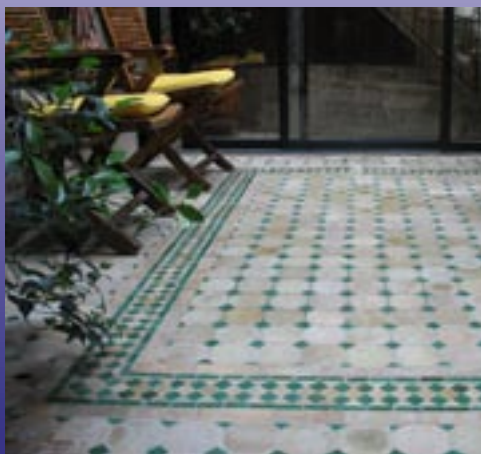

# Le zellige

Cette mosaïque Marocaine est riche de ses variations qui garantissent sa fabrication unique *fait à la main*.

Le zellige se décline en terre cuite naturelle ou émaillée. Ces carreaux se taillent à l'envie : en des motifs traditionnels, frises sculptées ou agencement contemporain.

Le rayonnement de cette céramique apporte un charme dépaysant à nos habitats.

Vasque en zellige taillé.

Terrasse en terre cuite émaillée et frise double.

Salle de bains en zellige.

Frise sculptée calligraphie.