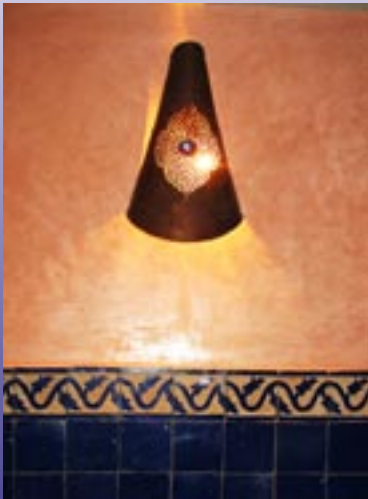

Le rayonnement de cette céramique apporte un charme dépaysant à nos habitats.

Vasque en zellige taillé.

Terrasse en terre cuite émaillée et frise double.

Salle de bains en zellige.

Frise sculptée calligraphie.

Son aspect profond et tendre caresse le regard indéfiniment.

Douche en tadelakt brun ferré.

Cuisine tadelakt jaune brossé.

Chambre tadelakt rose ferré.

Nuancier de couleur.

# Les objets décoratifs

Joyaux de l'artisanat maghrébin, les matières sont naturelles et se travaillent avec un savoir-faire d'une infinie patience.

Pouf en cuir bicolore.

Luminaire en métal ouvragé.

Fontaine mobile en zellige.